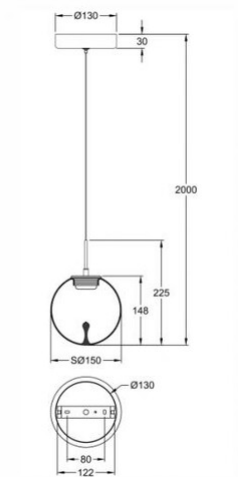

Ariel

Codice	3770-40-372
Tipologia	Sospensione
Designer	Fly Design
Codice a Barre	8019282546429
Tariffa doganale	94051150
Colore	Trasparente/goccia
Materiale	Struttura in metallo e vetro borosilicato
IP	IP20
IK	03
Classe di Isolamento	 CL1
Dimensioni della Lampada	MAX 2000mm Ø150mm - 0.7kg
Dimensioni della Scatola	210x210x330mm - 1kg
	Sorgente luminosa 1
Sorgente	LED 8W Integrato
Flusso Sorgente Luminosa	750 lm
Temperatura Colore	CCT (2700K 3000K 4000K)
Classe Energetica	
	Specifica elettrica 1
Tensione di Alimentazione	230V AC 50Hz
Potenza Totale Assorbita	8W
Sistema di Controllo	Dimmerabile a step