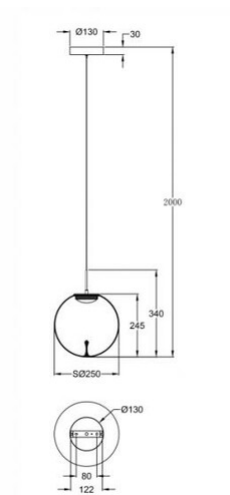

Ariel

Codice	3770-45-372
Tipologia	Sospensione
Designer	Fly Design
Codice a Barre	8019282547143
Tariffa doganale	94051150
Colore	Trasparente/goccia
Materiale	Struttura in metallo e vetro borosilicato
IP	IP20
IK	03
Classe di Isolamento	 CL1
Dimensioni della Lampada	MAX 2000mm Ø250mm - 1.1kg
Dimensioni della Scatola	290x290x430mm - 1.8kg
	Sorgente luminosa 1
Sorgente	LED 14W Integrato
Flusso Sorgente Luminosa	1510 lm
Temperatura Colore	CCT (2700K 3000K 4000K)
Classe Energetica	
	Specifica elettrica 1
Tensione di Alimentazione	230V AC 50Hz
Potenza Totale Assorbita	14W
Sistema di Controllo	Dimmerabile a step