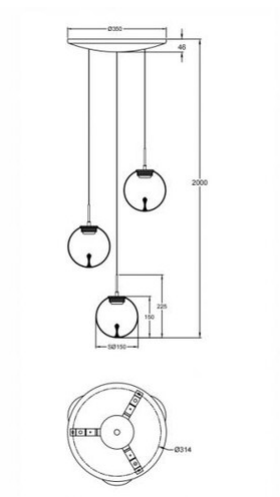

## Ariel

Per queste sospensioni è stato realizzato un nuovo rosone dalle dimensioni contenute e con viti invisibili

<b>Codice</b>	<b>3770-47-372</b>
<b>Tipologia</b>	Sospensione
<b>Designer</b>	Fly Design
<b>Codice a Barre</b>	8019282546436
<b>Tariffa doganale</b>	94051150
<b>Colore</b>	Trasparente/goccia
<b>Materiale</b>	Struttura in metallo e vetro borosilicato
<b>IP</b>	IP20
<b>IK</b>	03
<b>Classe di Isolamento</b>	 CL1
<b>Dimensioni della Lampada</b>	MAX 2000mm Ø350mm - 2.2kg
<b>Dimensioni della Scatola</b>	390x390x310mm - 3.6kg
	<b>Sorgente luminosa 1</b>
<b>Sorgente</b>	LED 21W Integrato
<b>Flusso Sorgente Luminosa</b>	2250 lm
<b>Temperatura Colore</b>	Warm white / Natural white
<b>Classe Energetica</b>	
	<b>Specifica elettrica 1</b>
<b>Tensione di Alimentazione</b>	230V AC 50Hz
<b>Potenza Totale Assorbita</b>	21W
<b>Sistema di Controllo</b>	Dimmerabile a step