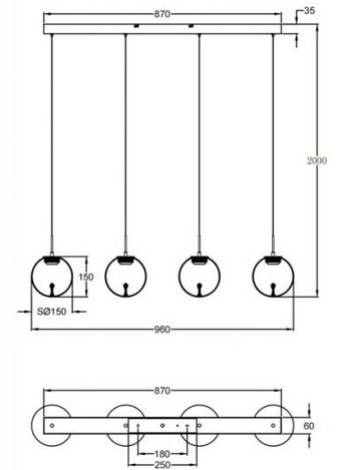

Ariel

Codice	3770-48-372
Tipologia	Sospensione
Designer	Fly Design
Codice a Barre	8019282547150
Tariffa doganale	94051150
Colore	Trasparente/goccia
Materiale	Struttura in metallo e vetro borosilicato
IP	IP20
IK	03
Classe di Isolamento	 CL1
Dimensioni della Lampada	870x60xMAX 2000mm Ø150mm - 2.5kg
Dimensioni della Scatola	900x225x300mm - 3.4kg
	Sorgente luminosa 1
Sorgente	LED 28W Integrato
Flusso Sorgente Luminosa	3000 lm
Temperatura Colore	CCT (2700K 3000K 4000K)
Classe Energetica	
	Specifica elettrica 1
Tensione di Alimentazione	230V AC 50Hz
Potenza Totale Assorbita	28W
Sistema di Controllo	Dimmerabile a step