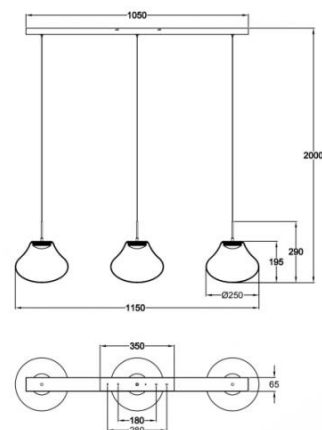

Deva

Modalità semplice per selezionare la temperatura colore

Codice	3774-48-125
Tipologia	Sospensione
Designer	MBDO
Codice a Barre	8019282546641
Tariffa doganale	94051150
Colore	Ambra
Materiale	Struttura in metallo e vetro borosilicato
IP	IP20
Classe di Isolamento	
Dimensioni della Lampada	1050x65xMAX 2000mm Ø250mm - 3.5kg
Dimensioni della Scatola	1140x345x325mm - 6kg
	Sorgente luminosa 1
Sorgente	LED 42W Inclusa
Flusso Apparecchio	4530 lm
Temperatura Colore	CCT (2700K 3000K 4000K)
Classe Energetica	
	Specifica elettrica 1
Tensione di Alimentazione	230 Vac 50Hz
Sistema di Controllo	Dimmerabile a step