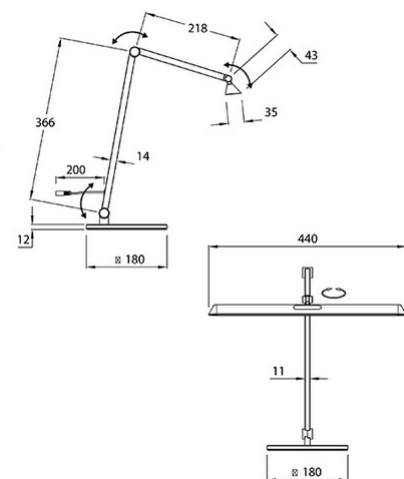

Beba

Riflettore orientabile

| | |
|----------------------------------|--|
| Codice | 3775-30-282 |
| Tipologia | Tavolo |
| Designer | S.T. Fabas Luce |
| Codice a Barre | 8019282547839 |
| Tariffa doganale | 94052190 |
| Colore | Antracite |
| Materiale | Struttura in alluminio e metacrilato |
| IP | IP20 |
| IK | 05 |
| Classe di Isolamento |  CL2 |
| Dimensioni della Lampada | 440x218x366mm - 2.2kg |
| Dimensioni della Scatola | 510x90x255mm - 2.6kg |
| | Sorgente luminosa 1 |
| Sorgente | LED Integrato |
| Accensione | Regolazione luce al tocco |
| Flusso Sorgente Luminosa | 1340 lm |
| Temperatura Colore | CCT (3000K 4000K 6000K) |
| Classe Energetica |  |
| | Specifica elettrica 1 |
| Tensione di Alimentazione | 230V AC 50Hz |
| Potenza Totale Assorbita | 12W |