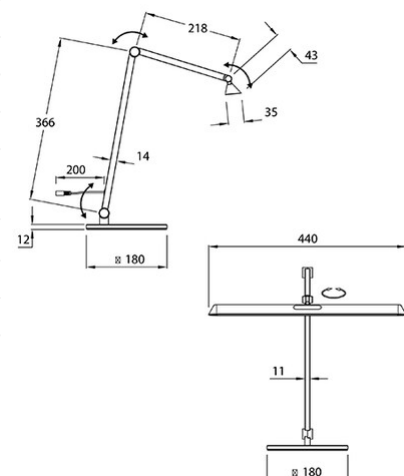

# Beba

Riflettore orientabile

<b>Codice</b>	<b>3775-30-282</b>
<b>Tipologia</b>	Tavolo
<b>Designer</b>	S.T. Fabas Luce
<b>Codice a Barre</b>	8019282547839
<b>Tariffa doganale</b>	94052190
<b>Colore</b>	Antracite
<b>Materiale</b>	Struttura in alluminio e metacrilato
<b>IP</b>	IP20
<b>IK</b>	05
<b>Classe di Isolamento</b>	 CL2
<b>Dimensioni della Lampada</b>	440x218x366mm - 2.2kg
<b>Dimensioni della Scatola</b>	510x90x255mm - 2.6kg
	<b>Sorgente luminosa 1</b>
<b>Sorgente</b>	LED Integrato
<b>Accensione</b>	Regolazione luce al tocco
<b>Flusso Sorgente Luminosa</b>	1340 lm
<b>Temperatura Colore</b>	CCT (3000K 4000K 6000K)
<b>Classe Energetica</b>	
	<b>Specifica elettrica 1</b>
<b>Tensione di Alimentazione</b>	230V AC 50Hz
<b>Potenza Totale Assorbita</b>	12W