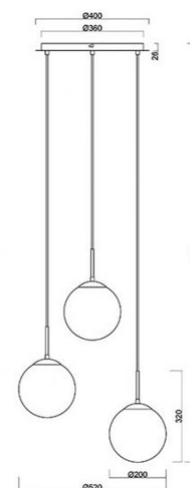

Anja

Codice	3785-47-299
Tipologia	Sospensione
Designer	S.T. Fabas Luce
Codice a Barre	8019282550099
Tariffa doganale	94051950
Colore	Cromo sfumato
Materiale	Struttura in metallo e vetro soffiato
IP	IP20
Classe di Isolamento	 CL1
Dimensioni della Lampada	Max 2000mm - 3.35kg
Dimensioni della Scatola	500x500x345mm - 4.6kg
Sorgente	Sorgente luminosa 1 E27 3x 40W Non inclusa
Tensione di Alimentazione	Specifica elettrica 1 230V AC 50Hz