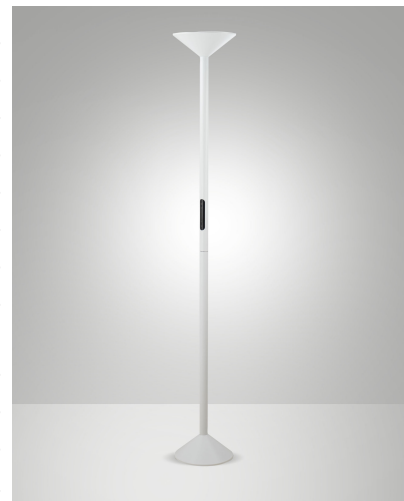

Tratto

Codice	3786-10-102
Tipologia	Lampada da terra
Designer	S.T. Fabas Luce
Codice a Barre	8019282550150
Tariffa doganale	94052190
Colore	Bianco
Materiale	Struttura in metallo e metacrilato
IP	IP20
Classe di Isolamento	
Dimensioni della Lampada	1755mm Ø250mm - 6.4kg
Dimensioni della Scatola	345x320x980mm - 9.5kg
	Sorgente luminosa 1
Sorgente	LED 50W Integrato
Accensione	Touch dimmer
Flusso Sorgente Luminosa	4000 lm
Temperatura Colore	CCT (2700K 3200K 4000K)
Classe Energetica	
	Specifica elettrica 1
Tensione di Alimentazione	230 Vac 50Hz