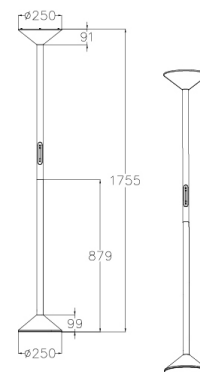

Tratto

Codice	3786-10-102
Tipologia	Lampada da terra
Designer	S.T. Fabas Luce
Codice a Barre	8019282550150
Tariffa doganale	94052190
Colore	Bianco
Materiale	Struttura in metallo e metacrilato
IP	IP20
Classe di Isolamento	
Dimensioni della Lampada	1755mm Ø250mm - 6.4kg
Dimensioni della Scatola	345x320x980mm - 9.5kg
	Sorgente luminosa 1
Sorgente	LED 50W Integrato
Accensione	Touch dimmer
Flusso Sorgente Luminosa	4000 lm
Temperatura Colore	CCT (2700K 3200K 4000K)
Classe Energetica	
	Specifica elettrica 1
Tensione di Alimentazione	230 Vac 50Hz