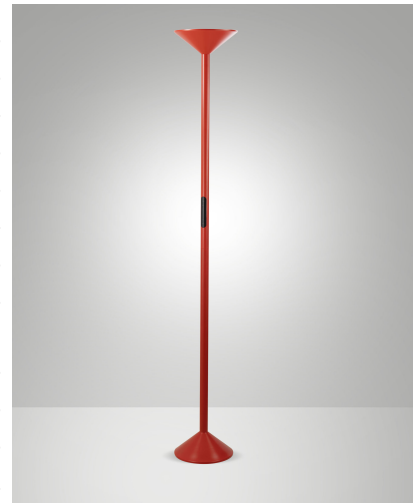

## Tratto

<b>Codice</b>	<b>3786-10-104</b>
<b>Tipologia</b>	Lampada da terra
<b>Designer</b>	S.T. Fabas Luce
<b>Codice a Barre</b>	8019282553861
<b>Tariffa doganale</b>	94052190
<b>Colore</b>	Rosso
<b>Materiale</b>	Struttura in metallo e metacrilato
<b>IP</b>	IP20
<b>Classe di Isolamento</b>	
<b>Dimensioni della Lampada</b>	1755mm Ø250mm - 6.4kg
<b>Dimensioni della Scatola</b>	345x320x980mm - 9.5kg
	<b>Sorgente luminosa 1</b>
<b>Sorgente</b>	LED 50W Integrato
<b>Accensione</b>	Touch dimmer
<b>Flusso Sorgente Luminosa</b>	4000 lm
<b>Temperatura Colore</b>	CCT (2700K 3200K 4000K)
<b>Classe Energetica</b>	
	<b>Specifica elettrica 1</b>
<b>Tensione di Alimentazione</b>	230 Vac 50Hz