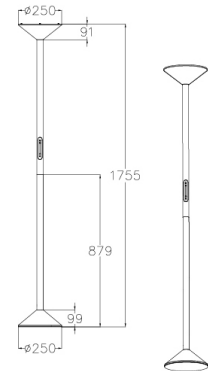

## Tratto

<b>Codice</b>	<b>3786-10-104</b>
<b>Tipologia</b>	Lampada da terra
<b>Designer</b>	S.T. Fabas Luce
<b>Codice a Barre</b>	8019282553861
<b>Tariffa doganale</b>	94052190
<b>Colore</b>	Rosso
<b>Materiale</b>	Struttura in metallo e metacrilato
<b>IP</b>	IP20
<b>Classe di Isolamento</b>	
<b>Dimensioni della Lampada</b>	1755mm Ø250mm - 6.4kg
<b>Dimensioni della Scatola</b>	345x320x980mm - 9.5kg
	<b>Sorgente luminosa 1</b>
<b>Sorgente</b>	LED 50W Integrato
<b>Accensione</b>	Touch dimmer
<b>Flusso Sorgente Luminosa</b>	4000 lm
<b>Temperatura Colore</b>	CCT (2700K 3200K 4000K)
<b>Classe Energetica</b>	
	<b>Specifica elettrica 1</b>
<b>Tensione di Alimentazione</b>	230 Vac 50Hz