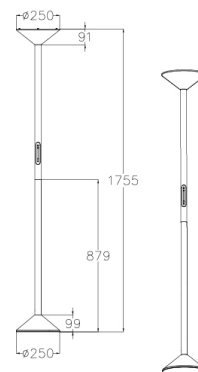

Tratto

Codice	3786-10-282
Tipologia	Lampada da terra
Designer	S.T. Fabas Luce
Codice a Barre	8019282550167
Tariffa doganale	94052190
Colore	Antracite
Materiale	Struttura in metallo e metacrilato
IP	IP20
Classe di Isolamento	
Dimensioni della Lampada	1755mm Ø250mm - 6.4kg
Dimensioni della Scatola	345x320x980mm - 9.5kg
	Sorgente luminosa 1
Sorgente	LED 50W Integrato
Accensione	Touch dimmer
Flusso Sorgente Luminosa	4000 lm
Temperatura Colore	CCT (2700K 3200K 4000K)
Classe Energetica	
	Specifica elettrica 1
Tensione di Alimentazione	230 Vac 50Hz