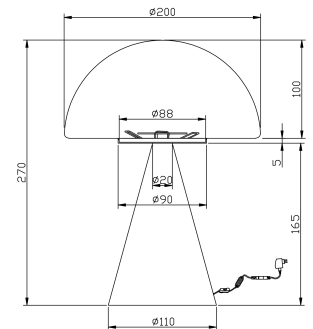

Blip

Modalità semplice per selezionare la temperatura colore

Codice	3790-30-101
Tipologia	Tavolo
Designer	Fly Design
Codice a Barre	8019282553908
Tariffa doganale	94052150
Colore	Nero
Materiale	Struttura in metallo e vetro soffiato
IP	IP20
IK	03
Classe di Isolamento	
Dimensioni della Lampada	270mm Ø200mm - 1.1kg
Dimensioni della Scatola	255x255x385mm - 1.9kg
	Sorgente luminosa 1
Sorgente	LED Integrato
Accensione	Touch dimmer
Flusso Apparecchio	500 lm
Temperatura Colore	CCT (2700K 3000K 4000K)
Classe Energetica	
	Specifica elettrica 1
Tensione di Alimentazione	230 Vac 50Hz
Potenza Totale Assorbita	7W