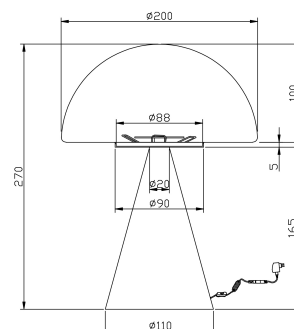

Blip

Modalità semplice per selezionare la temperatura colore

Codice	3790-30-102
Tipologia	Tavolo
Designer	Fly Design
Codice a Barre	8019282553915
Tariffa doganale	94052150
Colore	Bianco
Materiale	Struttura in metallo e vetro soffiato
IP	IP20
IK	03
Classe di Isolamento	
Dimensioni della Lampada	270mm Ø200mm - 1.1kg
Dimensioni della Scatola	255x255x385mm - 1.9kg
	Sorgente luminosa 1
Sorgente	LED Integrato
Accensione	Regolazione luce al tocco
Flusso Apparecchio	500 lm
Temperatura Colore	CCT (2700K 3000K 4000K)
Classe Energetica	
	Specifica elettrica 1
Tensione di Alimentazione	230 Vac 50Hz
Potenza Totale Assorbita	7W