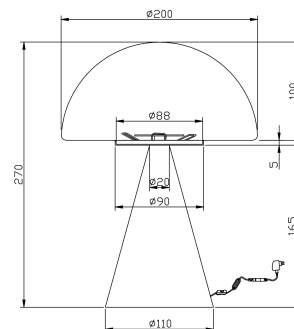

Blip

Modalità semplice per selezionare la temperatura colore

Codice	3790-30-119
Tipologia	Tavolo
Designer	Fly Design
Codice a Barre	8019282553922
Tariffa doganale	94052150
Colore	Ottone satinato
Materiale	Struttura in metallo e vetro soffiato
IP	IP20
IK	03
Classe di Isolamento	
Dimensioni della Lampada	270mm Ø200mm - 1.1kg
Dimensioni della Scatola	255x255x385mm - 1.9kg
	Sorgente luminosa 1
Sorgente	LED Integrato
Accensione	Regolazione luce al tocco
Flusso Apparecchio	500 lm
Temperatura Colore	CCT (2700K 3000K 4000K)
Classe Energetica	
	Specifica elettrica 1
Tensione di Alimentazione	230 Vac 50Hz
Potenza Totale Assorbita	7W