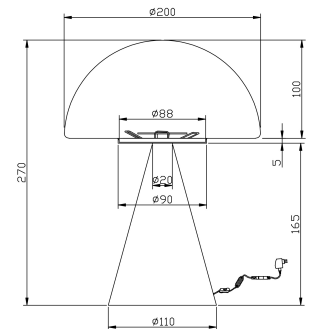

# Blip

Modalità semplice per selezionare la temperatura colore

<b>Codice</b>	<b>3790-30-355</b>
<b>Tipologia</b>	Tavolo
<b>Designer</b>	Fly Design
<b>Codice a Barre</b>	8019282553892
<b>Tariffa doganale</b>	94052150
<b>Colore</b>	Sabbia
<b>Materiale</b>	Struttura in metallo e vetro soffiato
<b>IP</b>	IP20
<b>IK</b>	03
<b>Classe di Isolamento</b>	
<b>Dimensioni della Lampada</b>	270mm Ø200mm - 1.1kg
<b>Dimensioni della Scatola</b>	255x255x385mm - 1.9kg
	<b>Sorgente luminosa 1</b>
<b>Sorgente</b>	LED Integrato
<b>Accensione</b>	Regolazione luce al tocco
<b>Flusso Apparecchio</b>	500 lm
<b>Temperatura Colore</b>	CCT (2700K 3000K 4000K)
<b>Classe Energetica</b>	
	<b>Specifica elettrica 1</b>
<b>Tensione di Alimentazione</b>	230 Vac 50Hz
<b>Potenza Totale Assorbita</b>	7W