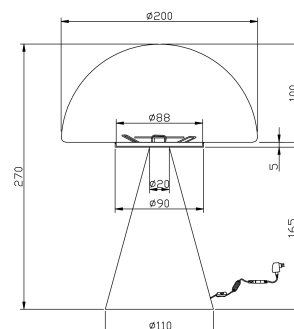

Blip

Modalità semplice per selezionare la temperatura colore

Codice	3790-30-375
Tipologia	Tavolo
Designer	Fly Design
Codice a Barre	8019282556602
Tariffa doganale	94052150
Colore	Rosso mattone
Materiale	Struttura in metallo e vetro soffiato
IP	IP20
IK	03
Classe di Isolamento	
Dimensioni della Lampada	270mm Ø200mm - 1.1kg
Dimensioni della Scatola	255x255x385mm - 1.9kg
	Sorgente luminosa 1
Sorgente	LED Integrato
Accensione	Regolazione luce al tocco
Flusso Apparecchio	500 lm
Temperatura Colore	CCT (2700K 3000K 4000K)
Classe Energetica	
	Specifica elettrica 1
Tensione di Alimentazione	230 Vac 50Hz
Potenza Totale Assorbita	7W