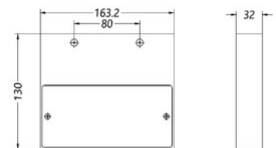

Guida

Codice	3799-21-102
Tipologia	Parete
Designer	S.T. Fabas Luce
Codice a Barre	8019282554448
Tariffa doganale	94051190
Colore	Bianco
Materiale	Struttura in metallo e policarbonato
IP	IP20
Classe di Isolamento	 CL1
Dimensioni della Lampada	169x130x30mm - 0.8kg
Dimensioni della Scatola	190x155x65mm - 0.9kg
	Sorgente luminosa 1
Sorgente	LED Integrato
Flusso Sorgente Luminosa	2546 lm
Temperatura Colore	Warm white 3000K
Classe Energetica	
	Specifica elettrica 1
Tensione di Alimentazione	230V AC 50Hz
Potenza Totale Assorbita	18W