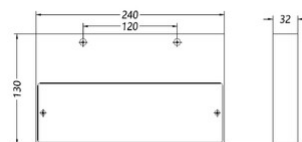

Guida

Codice	3799-22-102
Tipologia	Parete
Designer	S.T. Fabas Luce
Codice a Barre	8019282554455
Tariffa doganale	94051190
Colore	Bianco
Materiale	Struttura in metallo e policarbonato
IP	IP20
Classe di Isolamento	 CL1
Dimensioni della Lampada	240x130x30mm - 1kg
Dimensioni della Scatola	265x155x65mm - 1.2kg
	Sorgente luminosa 1
Sorgente	LED Integrato
Flusso Sorgente Luminosa	2874 lm
Temperatura Colore	Warm white 3000K
Classe Energetica	
	Specifica elettrica 1
Tensione di Alimentazione	230V AC 50Hz
Potenza Totale Assorbita	24W