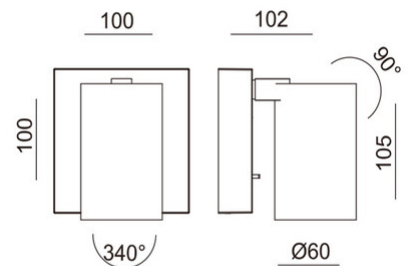

## Flores

Famiglia di faretti con portalampada per lampadina GU10 LED. Disponibile in finitura oro satinato e canna di fucile satinato. Grazie alla possibilità di orientare la testa del faretto, si ha la possibilità di creare un'illuminazione d'accento per evidenziare particolari architettonici o di illuminare uniformemente una stanza. L'utilizzo della lampadina GU10 (non fornita) permette l'uso di ottiche di differenti aperture e temperatura della luce calda o fredda.

<b>Codice</b>	<b>3801-81-115</b>
<b>Tipologia</b>	Parete
<b>Designer</b>	S.T. Fabas Luce
<b>Codice a Barre</b>	8019282554363
<b>Tariffa doganale</b>	94051990
<b>Colore</b>	Canna di fucile
<b>Materiale</b>	Struttura in pressofusione di alluminio
<b>IP</b>	IP20
<b>IK</b>	08
<b>Classe di Isolamento</b>	 CL1
<b>Temp. ambiente di funzionamento</b>	+5°C + 35°C
<b>Anni di garanzia</b>	3
<b>Dimensioni della Lampada</b>	100x100mm - 0.34kg
<b>Dimensioni della Scatola</b>	135x135x130mm - 0.4kg
	<b>Sorgente luminosa 1</b>
<b>Sorgente</b>	GU10 1x 10W Non inclusa
<b>Accensione</b>	Con interruttore
	<b>Specifica elettrica 1</b>
<b>Tensione di Alimentazione</b>	Max 250V AC