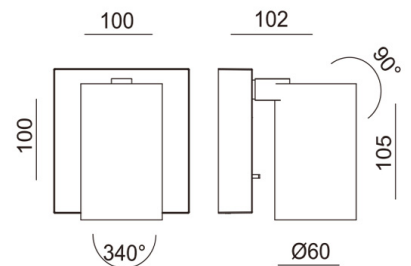

Flores

Famiglia di faretti con portalampada per lampadina GU10 LED. Disponibile in finitura oro satinato e canna di fucile satinato. Grazie alla possibilità di orientare la testa del faretto, si ha la possibilità di creare un'illuminazione d'accento per evidenziare particolari architettonici o di illuminare uniformemente una stanza. L'utilizzo della lampadina GU10 (non fornita) permette l'uso di ottiche di differenti aperture e temperatura della luce calda o fredda.

Codice	3801-81-119
Tipologia	Parete
Designer	S.T. Fabas Luce
Codice a Barre	8019282554356
Tariffa doganale	94051990
Colore	Ottone satinato
Materiale	Struttura in pressofusione di alluminio
IP	IP20
IK	08
Classe di Isolamento	
Temp. ambiente di funzionamento	+5°C + 35°C
Anni di garanzia	3
Dimensioni della Lampada	100x100mm - 0.34kg
Dimensioni della Scatola	135x135x130mm - 0.4kg
	Sorgente luminosa 1
Sorgente	GU10 1x 10W Non inclusa
Accensione	With switch
	Specifica elettrica 1
Tensione di Alimentazione	Max 250V AC