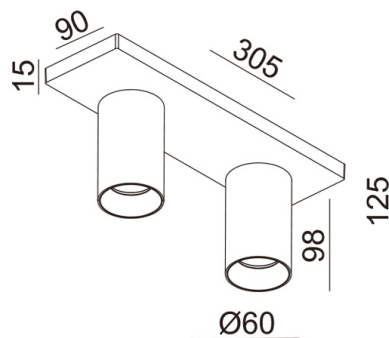

Flores

Famiglia di faretti con portalampada per lampadina GU10 LED. Disponibile in finitura oro satinato e canna di fucile satinato. Grazie alla possibilità di orientare la testa del faretto, si ha la possibilità di creare un'illuminazione d'accento per evidenziare particolari architettonici o di illuminare uniformemente una stanza. L'utilizzo della lampadina GU10 (non fornita) permette l'uso di ottiche di differenti aperture e temperatura della luce calda o fredda.

Codice	3801-82-119
Tipologia	Plafoniera
Designer	S.T. Fabas Luce
Codice a Barre	8019282554394
Tariffa doganale	94051990
Colore	Ottone satinato
Materiale	Struttura in pressofusione di alluminio
IP	IP20
IK	08
Classe di Isolamento	
Temp. ambiente di funzionamento	+5°C + 35°C
Anni di garanzia	3
Dimensioni della Lampada	305x90mm - 0.70kg
Dimensioni della Scatola	310x95x135mm - 0.82kg
	Sorgente luminosa 1
Sorgente	GU10 2x 10W Non inclusa
	Specifica elettrica 1
Tensione di Alimentazione	Max 250V AC