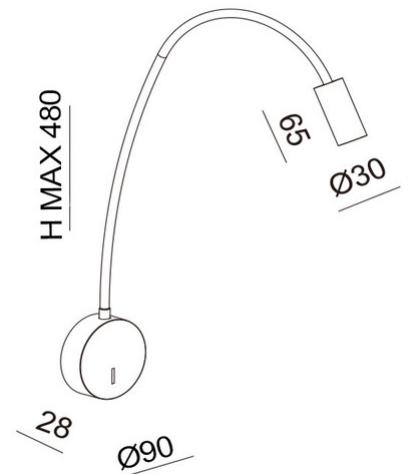

## Flux

FLUX è una lampada composta da un tubo flessibile con un diametro di cm 1,2 ricoperto da una guaina in gomma per una lunghezza totale di cm. 35. È dotata di un SPOT LED con una temperatura colore 3000k. Grazie al flessibilità del tubo può essere ruotata in ogni direzione.

|                                  |  |
|----------------------------------|--|
| <b>Codice</b>                    | <b>3802-21-101</b>   |
| <b>Tipologia</b>                 | Parete   |
| <b>Designer</b>                  | S.T. Fabas Luce  |
| <b>Codice a Barre</b>            | 8019282554547  |
| <b>Tariffa doganale</b>          | 94051190   |
| <b>Colore</b>                    | Nero   |
| <b>Materiale</b>                 | Struttura in metallo   |
| <b>IP</b>                        | IP20   |
| <b>IK</b>                        | 06   |
| <b>Classe di Isolamento</b>      | <br>CL1 |
| <b>Dimensioni della Lampada</b>  | 480mm Ø90mm - 0.39kg   |
| <b>Dimensioni della Scatola</b>  | 250x160x60mm - 0.5kg   |
|                                  | <b>Sorgente luminosa 1</b>   |
| <b>Sorgente</b>                  | LED Integrato  |
| <b>Caratteristiche LED</b>       | COB  |
| <b>Accensione</b>                | Con interruttore   |
| <b>Flusso Sorgente Luminosa</b>  | 374 lm   |
| <b>Flusso Apparecchio</b>        | 287 lm   |
| <b>Temperatura Colore</b>        | Warm white 3000K   |
| <b>CRI Minimo</b>                | >80  |
| <b>Classe Energetica</b>         | <br>F |
|                                  | <b>Specifica elettrica 1</b>   |
| <b>Tensione di Alimentazione</b> | 220/240V AC 50/60Hz  |
| <b>Potenza Totale Assorbita</b>  | 3,1W   |
| <b>Driver</b>                    | Incluso  |