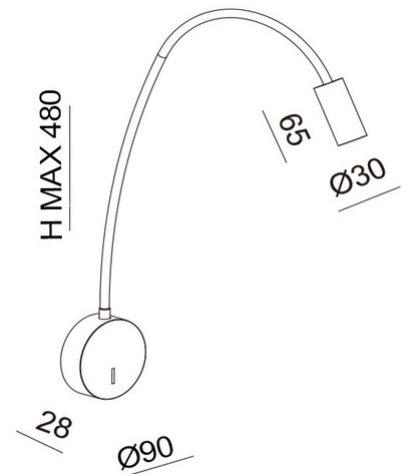

Flux

FLUX è una lampada composta da un tubo flessibile con un diametro di cm 1,2 ricoperto da una guaina in gomma per una lunghezza totale di cm. 35. È dotata di un SPOT LED con una temperatura colore 3000k. Grazie al flessibilità del tubo può essere ruotata in ogni direzione.

Codice	3802-21-101
Tipologia	Parete
Designer	S.T. Fabas Luce
Codice a Barre	8019282554547
Tariffa doganale	94051190
Colore	Nero
Materiale	Struttura in metallo
IP	IP20
IK	06
Classe di Isolamento	 CL1
Dimensioni della Lampada	480mm Ø90mm - 0.39kg
Dimensioni della Scatola	250x160x60mm - 0.5kg
	Sorgente luminosa 1
Sorgente	LED Integrato
Caratteristiche LED	COB
Accensione	Con interruttore
Flusso Sorgente Luminosa	374 lm
Flusso Apparecchio	287 lm
Temperatura Colore	Warm white 3000K
CRI Minimo	>80
Classe Energetica	 F
	Specifica elettrica 1
Tensione di Alimentazione	220/240V AC 50/60Hz
Potenza Totale Assorbita	3,1W
Driver	Incluso