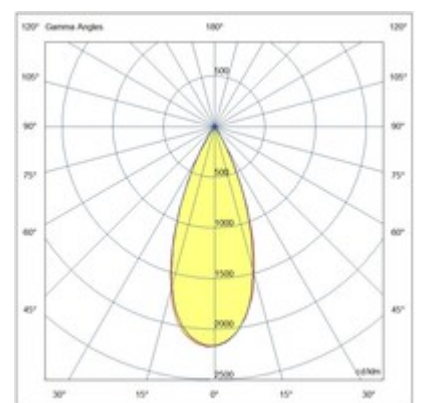

## Flux

FLUX è una lampada composta da un tubo flessibile con un diametro di cm 1,2 ricoperto da una guaina in gomma per una lunghezza totale di cm. 35. È dotata di un SPOT LED con una temperatura colore 3000k. Grazie al flessibilità del tubo può essere ruotata in ogni direzione.

|                                  |  |
|----------------------------------|--|
| <b>Codice</b>                    | <b>3802-21-101</b>   |
| <b>Tipologia</b>                 | Parete   |
| <b>Designer</b>                  | S.T. Fabas Luce  |
| <b>Codice a Barre</b>            | 8019282554547  |
| <b>Tariffa doganale</b>          | 94051190   |
| <b>Colore</b>                    | Nero   |
| <b>Materiale</b>                 | Struttura in metallo   |
| <b>IP</b>                        | IP20   |
| <b>IK</b>                        | 06   |
| <b>Classe di Isolamento</b>      | <br>CL1 |
| <b>Dimensioni della Lampada</b>  | 480mm Ø90mm - 0.39kg   |
| <b>Dimensioni della Scatola</b>  | 250x160x60mm - 0.5kg   |
|                                  | <b>Sorgente luminosa 1</b>   |
| <b>Sorgente</b>                  | LED Integrato  |
| <b>Caratteristiche LED</b>       | COB  |
| <b>Accensione</b>                | Con interruttore   |
| <b>Flusso Sorgente Luminosa</b>  | 374 lm   |
| <b>Flusso Apparecchio</b>        | 287 lm   |
| <b>Temperatura Colore</b>        | Warm white 3000K   |
| <b>CRI Minimo</b>                | >80  |
| <b>Classe Energetica</b>         | <br>F |
|                                  | <b>Specifica elettrica 1</b>   |
| <b>Tensione di Alimentazione</b> | 220/240V AC 50/60Hz  |
| <b>Potenza Totale Assorbita</b>  | 3,1W   |
| <b>Driver</b>                    | Incluso  |