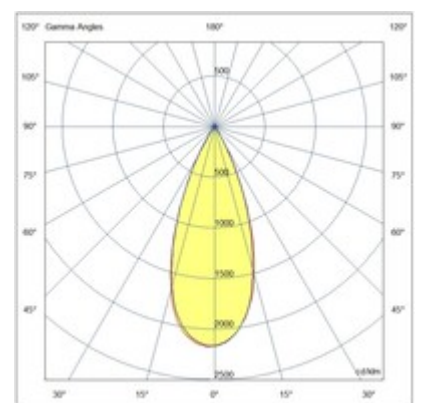

Flux

FLUX è una lampada composta da un tubo flessibile con un diametro di cm 1,2 ricoperto da una guaina in gomma per una lunghezza totale di cm. 35. È dotata di un SPOT LED con una temperatura colore 3000k. Grazie al flessibilità del tubo può essere ruotata in ogni direzione.

Codice	3802-21-101
Tipologia	Parete
Designer	S.T. Fabas Luce
Codice a Barre	8019282554547
Tariffa doganale	94051190
Colore	Nero
Materiale	Struttura in metallo
IP	IP20
IK	06
Classe di Isolamento	 CL1
Dimensioni della Lampada	480mm Ø90mm - 0.39kg
Dimensioni della Scatola	250x160x60mm - 0.5kg
	Sorgente luminosa 1
Sorgente	LED Integrato
Caratteristiche LED	COB
Accensione	Con interruttore
Flusso Sorgente Luminosa	374 lm
Flusso Apparecchio	287 lm
Temperatura Colore	Warm white 3000K
CRI Minimo	>80
Classe Energetica	 F
	Specifica elettrica 1
Tensione di Alimentazione	220/240V AC 50/60Hz
Potenza Totale Assorbita	3,1W
Driver	Incluso