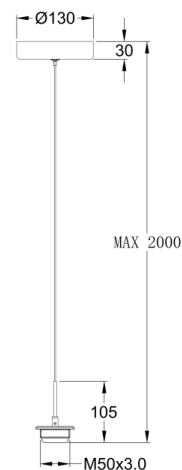

## Kit Luci LED 8W

Tonda 1 luce. Cavo nero

<b>Codice</b>	<b>3804-41-101</b>
<b>Tipologia</b>	Montatura sospensione 1 luce
<b>Designer</b>	S.T. Fabas Luce
<b>Codice a Barre</b>	8019282554752
<b>Tariffa doganale</b>	94059900
<b>Colore</b>	Nero
<b>Materiale</b>	Struttura in metallo
<b>IP</b>	IP20
<b>Classe di Isolamento</b>	
<b>Dimensioni della Lampada</b>	Max 2000mm Ø130mm - 0.5kg
<b>Dimensioni della Scatola</b>	130x140x130mm - 0.6kg
	<b>Sorgente luminosa 1</b>
<b>Sorgente</b>	LED 8W Integrato
<b>Flusso Sorgente Luminosa</b>	750 lm
<b>Temperatura Colore</b>	CCT (2700K 3000K 4000K)
<b>Classe Energetica</b>	
	<b>Specifica elettrica 1</b>
<b>Tensione di Alimentazione</b>	230 Vac 50Hz
<b>Sistema di Controllo</b>	Steps dimmable