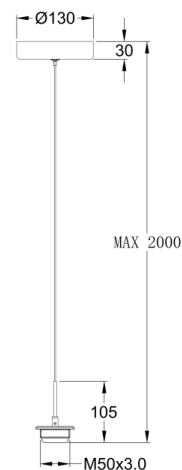

Kit Luci LED 8W

Tonda 1 luce. Cavo trasparente

Codice	3804-41-102
Tipologia	Montatura sospensione 1 luce
Designer	S.T. Fabas Luce
Codice a Barre	8019282554776
Tariffa doganale	94059900
Colore	Bianco
Materiale	Struttura in metallo
IP	IP20
Classe di Isolamento	
Dimensioni della Lampada	Max 2000mm Ø130mm - 0.5kg
Dimensioni della Scatola	130x140x130mm - 0.6kg
	Sorgente luminosa 1
Sorgente	LED 8W Integrato
Flusso Sorgente Luminosa	750 lm
Temperatura Colore	CCT (2700K 3000K 4000K)
Classe Energetica	
	Specifica elettrica 1
Tensione di Alimentazione	230 Vac 50Hz
Sistema di Controllo	Dimmerabile a step