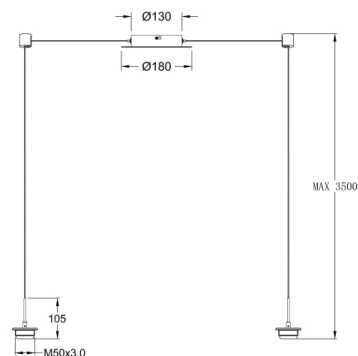

## Kit Luci LED 8W

Cavo nero. 2 supporti per cavo inclusi

<b>Codice</b>	<b>3804-42-101</b>
<b>Tipologia</b>	Montatura sospensione con rimando 2 luci
<b>Designer</b>	S.T. Fabas Luce
<b>Codice a Barre</b>	8019282554769
<b>Tariffa doganale</b>	94059900
<b>Colore</b>	Nero
<b>Materiale</b>	Struttura in metallo
<b>IP</b>	IP20
<b>Classe di Isolamento</b>	
<b>Dimensioni della Lampada</b>	Max 3500mm Ø180mm - 1.0kg
<b>Dimensioni della Scatola</b>	190x190x140mm - 1.2kg
	<b>Sorgente luminosa 1</b>
<b>Sorgente</b>	16W Integrato
<b>Flusso Sorgente Luminosa</b>	1500 lm
<b>Temperatura Colore</b>	CCT (2700K 3000K 4000K)
<b>Classe Energetica</b>	
	<b>Specifica elettrica 1</b>
<b>Tensione di Alimentazione</b>	230 Vac 50Hz
<b>Sistema di Controllo</b>	Steps dimmable