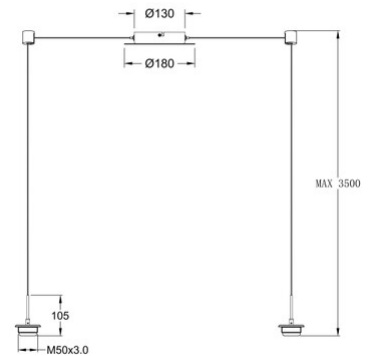

Kit Luci Montature LED 8W

Cavo trasparente. 2 supporti per cavo inclusi

Codice	3804-42-102
Tipologia	Montatura sospensione con rimando 2 luci
Designer	S.T. Fabas Luce
Codice a Barre	8019282554783
Tariffa doganale	94059900
Colore	Bianco
Materiale	Struttura in metallo
IP	IP20
Classe di Isolamento	
Dimensioni della Lampada	Max 3500mm Ø180mm - 1.0kg
Dimensioni della Scatola	190x190x140mm - 1.2kg
	Sorgente luminosa 1
Sorgente	16W Inclusa
Flusso Sorgente Luminosa	1500 lm
Temperatura Colore	CCT (2700K 3000K 4000K)
Classe Energetica	
	Specifica elettrica 1
Tensione di Alimentazione	230V AC 50Hz
Sistema di Controllo	Dimmerabile a step