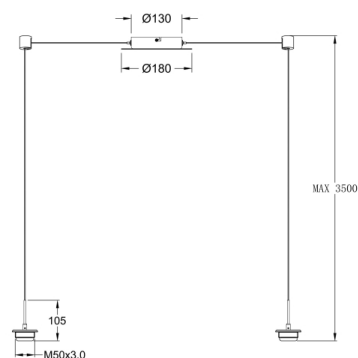

Kit Luci LED 8W

Cavo trasparente. 2 supporti per cavo inclusi

Codice	3804-42-102
Tipologia	Montatura sospensione con rimando 2 luci
Designer	S.T. Fabas Luce
Codice a Barre	8019282554783
Tariffa doganale	94059900
Colore	Bianco
Materiale	Struttura in metallo
IP	IP20
Classe di Isolamento	
Dimensioni della Lampada	Max 3500mm Ø180mm - 1.0kg
Dimensioni della Scatola	190x190x140mm - 1.2kg
	Sorgente luminosa 1
Sorgente	16W Inclusa
Flusso Sorgente Luminosa	1500 lm
Temperatura Colore	CCT (2700K 3000K 4000K)
Classe Energetica	
	Specifica elettrica 1
Tensione di Alimentazione	230 Vac 50Hz
Sistema di Controllo	Steps dimmable