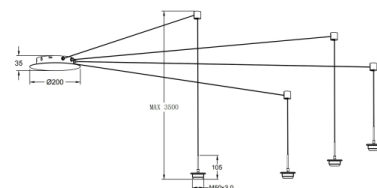

Kit Luci LED 8W

Cavo nero. 4 supporti per cavo inclusi

Codice	3804-44-101
Tipologia	Montatura sospensione con rimando 4 luci
Designer	S.T. Fabas Luce
Codice a Barre	8019282554806
Tariffa doganale	94059900
Colore	Nero
Materiale	Struttura in metallo
IP	IP20
Classe di Isolamento	
Dimensioni della Lampada	Max 3500mm Ø200mm - 1.0kg
Dimensioni della Scatola	190x190x140mm - 1.2kg
	Sorgente luminosa 1
Sorgente	LED 28W Integrato
Flusso Sorgente Luminosa	3000 lm
Temperatura Colore	CCT (2700K 3000K 4000K)
Classe Energetica	
	Specifica elettrica 1
Tensione di Alimentazione	230 Vac 50Hz
Sistema di Controllo	Steps dimmable