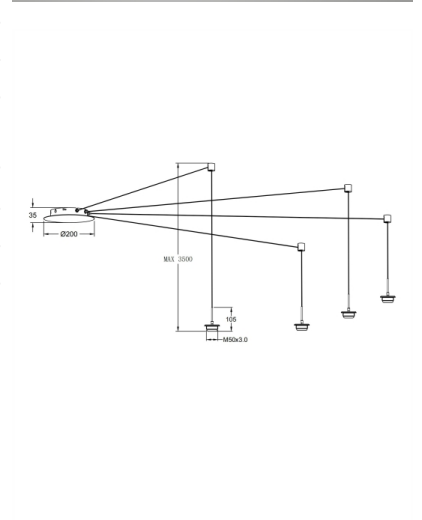

Kit Luci LED 8W

Cavo trasparente. 4 supporti per cavo inclusi

Codice	3804-44-102
Tipologia	Montatura sospensione con rimando 4 luci
Designer	S.T. Fabas Luce
Codice a Barre	8019282554790
Tariffa doganale	94059900
Colore	Bianco
Materiale	Struttura in metallo
IP	IP20
Classe di Isolamento	
Dimensioni della Lampada	Max 3500mm Ø200mm - 1.0kg
Dimensioni della Scatola	190x190x140mm - 1.2kg
	Sorgente luminosa 1
Sorgente	LED 28W Integrato
Flusso Sorgente Luminosa	3000 lm
Temperatura Colore	CCT (2700K 3000K 4000K)
Classe Energetica	
	Specifica elettrica 1
Tensione di Alimentazione	230 Vac 50Hz
Sistema di Controllo	Dimmerabile a step