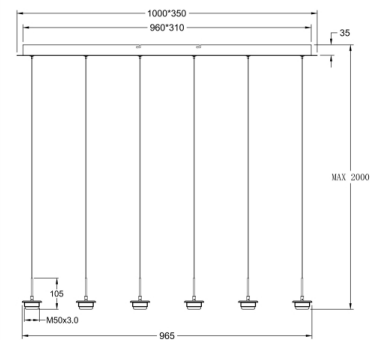

# Kit Luci LED 8W

Rettangolare 6 luci. Cavo nero

<b>Codice</b>	<b>3804-46-101</b>
<b>Tipologia</b>	Montatura sospensione rettangolare 6 luci
<b>Designer</b>	S.T. Fabas Luce
<b>Codice a Barre</b>	8019282556879
<b>Tariffa doganale</b>	94059900
<b>Colore</b>	Nero
<b>Materiale</b>	Struttura in metallo
<b>IP</b>	IP20
<b>Classe di Isolamento</b>	
<b>Dimensioni della Lampada</b>	1000x350xMax 2000mm - 7.2kg
<b>Dimensioni della Scatola</b>	1090x450x165mm - 9.3kg
	<b>Sorgente luminosa 1</b>
<b>Sorgente</b>	LED 42W Integrato
<b>Flusso Sorgente Luminosa</b>	4500 lm
<b>Temperatura Colore</b>	CCT (2700K 3000K 4000K)
<b>Classe Energetica</b>	
	<b>Specifica elettrica 1</b>
<b>Tensione di Alimentazione</b>	230 Vac 50Hz
<b>Sistema di Controllo</b>	Steps dimmable