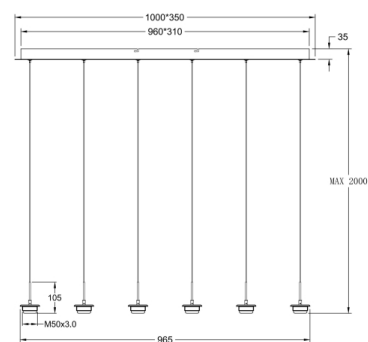

Kit Luci LED 8W

Rettangolare 6 luci. Cavo trasparente

Codice	3804-46-102
Tipologia	Montatura sospensione rettangolare 6 luci
Designer	S.T. Fabas Luce
Codice a Barre	8019282556886
Tariffa doganale	94059900
Colore	Bianco
Materiale	Struttura in metallo
IP	IP20
Classe di Isolamento	
Dimensioni della Lampada	1000x350xMax 2000mm - 7.2kg
Dimensioni della Scatola	1090x450x165mm - 9.3kg
	Sorgente luminosa 1
Sorgente	LED 42W Integrato
Flusso Sorgente Luminosa	4500 lm
Temperatura Colore	CCT (2700K 3000K 4000K)
Classe Energetica	
	Specifica elettrica 1
Tensione di Alimentazione	230 Vac 50Hz
Sistema di Controllo	Steps dimmable