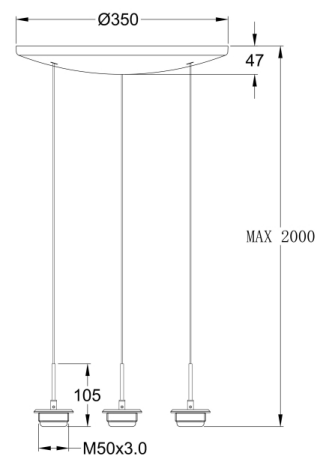

Kit Luci LED 8W

Tonda 3 luci diam. 350. Cavo trasparente

Codice	3804-47-102
Tipologia	Montatura sospensione tonda 3 luci
Designer	S.T. Fabas Luce
Codice a Barre	8019282554820
Tariffa doganale	94059900
Colore	Bianco
Materiale	Struttura in metallo
IP	IP20
Classe di Isolamento	
Dimensioni della Lampada	Max 2000mm Ø350mm - 1.7kg
Dimensioni della Scatola	360x360x125mm - 2.2kg
	Sorgente luminosa 1
Sorgente	LED 21W Integrato
Flusso Sorgente Luminosa	2550 lm
Temperatura Colore	CCT (2700K 3000K 4000K)
Classe Energetica	
	Specifica elettrica 1
Tensione di Alimentazione	230 Vac 50Hz
Sistema di Controllo	Dimmerabile a step