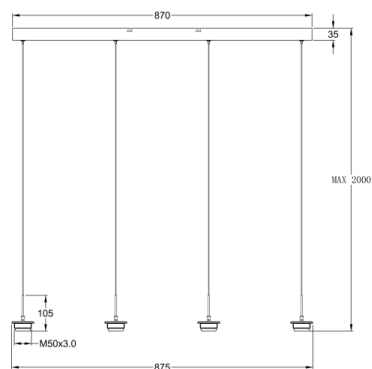

Kit Luci LED 8W

Rettangolare 4 luci. Cavo trasparente

Codice	3804-48-102
Tipologia	Montatura sospensione lineare 4 luci
Designer	S.T. Fabas Luce
Codice a Barre	8019282554868
Tariffa doganale	94059900
Colore	Bianco
Materiale	Struttura in metallo
IP	IP20
Classe di Isolamento	
Dimensioni della Lampada	870x60xMax 2000mm - 1.6kg
Dimensioni della Scatola	900x145x90mm - 2kg
	Sorgente luminosa 1
Sorgente	LED 28W Integrato
Flusso Sorgente Luminosa	3000 lm
Temperatura Colore	CCT (2700K 3000K 4000K)
Classe Energetica	
	Specifica elettrica 1
Tensione di Alimentazione	230 Vac 50Hz
Sistema di Controllo	Steps dimmable