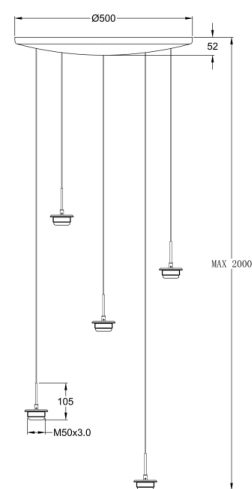

## Kit Luci LED 8W

Tonda 5 luci diam. 500. Cavo nero

<b>Codice</b>	<b>3804-49-101</b>
<b>Tipologia</b>	Montatura sospensione tonda 5 luci
<b>Designer</b>	S.T. Fabas Luce
<b>Codice a Barre</b>	8019282554837
<b>Tariffa doganale</b>	94059900
<b>Colore</b>	Nero
<b>Materiale</b>	Struttura in metallo
<b>IP</b>	IP20
<b>Classe di Isolamento</b>	
<b>Dimensioni della Lampada</b>	Max 2000mm Ø500mm - 3.2kg
<b>Dimensioni della Scatola</b>	520x515x140mm - 4kg
	<b>Sorgente luminosa 1</b>
<b>Sorgente</b>	LED 35W Integrato
<b>Flusso Sorgente Luminosa</b>	3750 lm
<b>Temperatura Colore</b>	CCT (2700K 3000K 4000K)
<b>Classe Energetica</b>	
	<b>Specifica elettrica 1</b>
<b>Tensione di Alimentazione</b>	230 Vac 50Hz
<b>Sistema di Controllo</b>	Steps dimmable