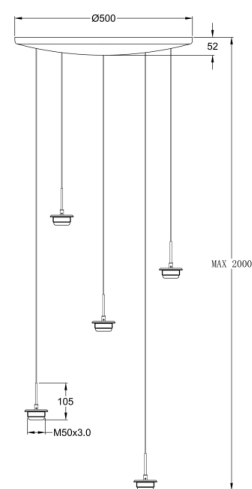

Kit Luci LED 8W

Tonda 5 luci diam. 500. Cavo trasparente

| | |
|----------------------------------|---|
| Codice | 3804-49-102 |
| Tipologia | Montatura sospensione tonda 5 luci |
| Designer | S.T. Fabas Luce |
| Codice a Barre | 8019282554844 |
| Tariffa doganale | 94059900 |
| Colore | Bianco |
| Materiale | Struttura in metallo |
| IP | IP20 |
| Classe di Isolamento |  |
| Dimensioni della Lampada | Max 2000mm Ø500mm - 3.2kg |
| Dimensioni della Scatola | 520x515x140mm - 4kg |
| | Sorgente luminosa 1 |
| Sorgente | LED 35W Integrato |
| Flusso Sorgente Luminosa | 3750 lm |
| Temperatura Colore | CCT (2700K 3000K 4000K) |
| Classe Energetica |  |
| | Specifica elettrica 1 |
| Tensione di Alimentazione | 230 Vac 50Hz |
| Sistema di Controllo | Dimmerabile a step |