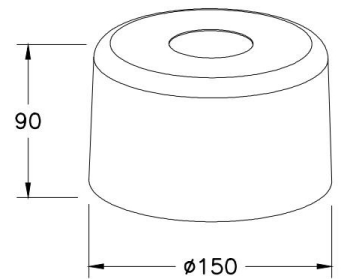

## Kit Luci Metallo 8W

<b>Codice</b>	<b>3804-57-375</b>
<b>Tipologia</b>	Paralume in metallo
<b>Designer</b>	S.T. Fabas Luce
<b>Codice a Barre</b>	8019282555056
<b>Tariffa doganale</b>	94059900
<b>Colore</b>	Rosso mattone
<b>Materiale</b>	Struttura in metallo
<b>Dimensioni della Lampada</b>	90mm Ø150mm - 0.3kg
<b>Dimensioni della Scatola</b>	165x175x110mm - 0.4kg