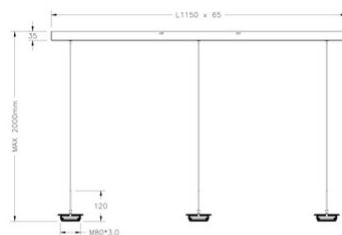

## Kit Luci Montature LED14W

Rettangolare 3 luci. Cavo nero

<b>Codice</b>	<b>3805-48-101</b>
<b>Tipologia</b>	Montatura sospensione lineare 3 luci
<b>Designer</b>	S.T. Fabas Luce
<b>Codice a Barre</b>	8019282554899
<b>Tariffa doganale</b>	94051190
<b>Colore</b>	Nero
<b>Materiale</b>	Struttura in metallo
<b>IP</b>	IP20
<b>Classe di Isolamento</b>	 CL1
<b>Dimensioni della Lampada</b>	1150x65xMax 2000mm - 2.3kg
<b>Dimensioni della Scatola</b>	1180x120x180mm - 3kg
	<b>Sorgente luminosa 1</b>
<b>Sorgente</b>	LED 42W Integrato
<b>Flusso Sorgente Luminosa</b>	4530 lm
<b>Temperatura Colore</b>	CCT (2700K 3000K 4000K)
<b>Classe Energetica</b>	
	<b>Specifica elettrica 1</b>
<b>Tensione di Alimentazione</b>	230V AC 50Hz
<b>Sistema di Controllo</b>	Dimmerabile a step