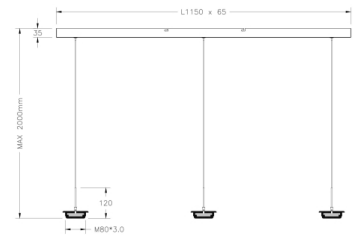

Kit Luci Montature 14W

Rettangolare 3 luci. Cavo trasparente

Codice	3805-48-102
Tipologia	Montatura sospensione lineare 3 luci
Designer	S.T. Fabas Luce
Codice a Barre	8019282554905
Tariffa doganale	94059900
Colore	Bianco
Materiale	Struttura in metallo
IP	IP20
Classe di Isolamento	
Dimensioni della Lampada	1150x65xMax 2000mm - 2.3kg
Dimensioni della Scatola	1180x120x180mm - 3kg
	Sorgente luminosa 1
Sorgente	LED 42W Integrato
Flusso Sorgente Luminosa	4530 lm
Temperatura Colore	CCT (2700K 3000K 4000K)
Classe Energetica	
	Specifica elettrica 1
Tensione di Alimentazione	230 Vac 50Hz
Sistema di Controllo	Steps dimmable