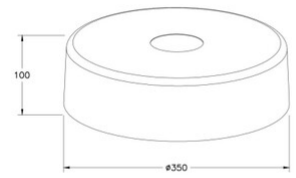

Kit Luci Metallo 14W

Codice	3805-57-102
Tipologia	Paralume in metallo
Designer	S.T. Fabas Luce
Codice a Barre	8019282555193
Tariffa doganale	94059900
Colore	Bianco
Materiale	Struttura in metallo
Dimensioni della Lampada	100mm Ø350mm - 1kg
Dimensioni della Scatola	370x375x120mm - 1.5kg