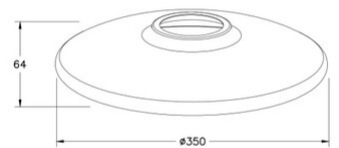

Kit Luci Metallo 14W

Codice	3805-58-101
Tipologia	Paralume in metallo
Designer	S.T. Fabas Luce
Codice a Barre	8019282555247
Tariffa doganale	94059900
Colore	Nero
Materiale	Struttura in metallo
Dimensioni della Lampada	63mm Ø350mm - 0.7kg
Dimensioni della Scatola	370x375x80mm - 1kg