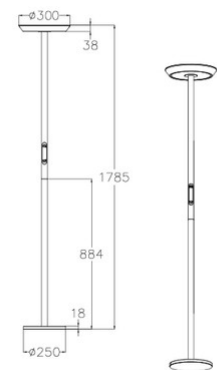

Fizz

Dimmerazione e cambio temperatura colore della luce superiore ed inferiore indipendenti

Codice	3807-10-282	
Tipologia	Lampada da terra	
Designer	S.T. Fabas Luce	
Codice a Barre	8019282555742	
Tariffa doganale	94052190	
Colore	Antracite	
Materiale	Struttura in alluminio e metacrilato	
IP	IP20	
Classe di Isolamento	 CL2	
Dimensioni della Lampada	1785mm Ø300mm - 7.7kg	
Dimensioni della Scatola	960x400x170mm - 10.3kg	
	Sorgente luminosa 1	Sorgente luminosa 2
Sorgente	LED 50W Integrato	LED 10W Inclusa
Accensione	Regolazione luce al tocco	Regolazione luce al tocco
Flusso Sorgente Luminosa	3300 lm	900 lm
Temperatura Colore	CCT (2700K 3200K 4000K)	CCT (2700K 3200K 4000K)
Classe Energetica		
	Specifica elettrica 1	Specifica elettrica 2
Tensione di Alimentazione	230V AC 50Hz	230V AC 50Hz