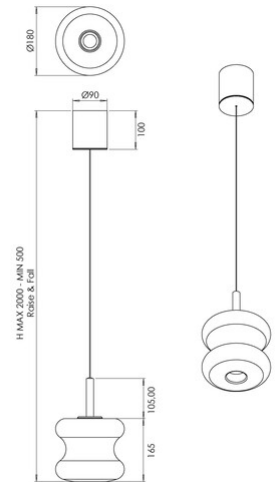

# Frua

<b>Codice</b>	<b>3814-41-365</b>
<b>Tipologia</b>	Sospensione
<b>Designer</b>	Thomas Vivian
<b>Codice a Barre</b>	8019282561552
<b>Tariffa doganale</b>	94051150
<b>Colore</b>	Cognac
<b>Materiale</b>	Struttura in metallo e vetro borosilicato
<b>IP</b>	IP20
<b>Classe di Isolamento</b>	 CL1
<b>Dimensioni della Lampada</b>	Max 2000mm Ø180mm - 1.2kg
<b>Dimensioni della Scatola</b>	250x250x340mm - 2kg
	<b>Sorgente luminosa 1</b>
<b>Sorgente</b>	LED 8W Integrato
<b>Flusso Sorgente Luminosa</b>	750 lm
<b>Temperatura Colore</b>	CCT (2700K 3000K 4000K)
<b>Classe Energetica</b>	
	<b>Specifica elettrica 1</b>
<b>Tensione di Alimentazione</b>	230V AC 50Hz
<b>Sistema di Controllo</b>	Dimmerabile a step