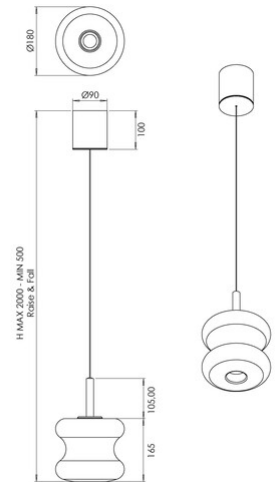

# Frua

<b>Codice</b>	<b>3814-41-377</b>
<b>Tipologia</b>	Sospensione
<b>Designer</b>	Thomas Vivian
<b>Codice a Barre</b>	8019282561569
<b>Tariffa doganale</b>	94051150
<b>Colore</b>	Grigio chiaro trasparente
<b>Materiale</b>	Struttura in metallo e vetro borosilicato
<b>IP</b>	IP20
<b>Classe di Isolamento</b>	 CL1
<b>Dimensioni della Lampada</b>	Max 2000mm Ø180mm - 1.2kg
<b>Dimensioni della Scatola</b>	250x250x340mm - 2kg
	<b>Sorgente luminosa 1</b>
<b>Sorgente</b>	LED 8W Integrato
<b>Flusso Sorgente Luminosa</b>	750 lm
<b>Temperatura Colore</b>	CCT (2700K 3000K 4000K)
<b>Classe Energetica</b>	
	<b>Specifica elettrica 1</b>
<b>Tensione di Alimentazione</b>	230V AC 50Hz
<b>Sistema di Controllo</b>	Dimmerabile a step