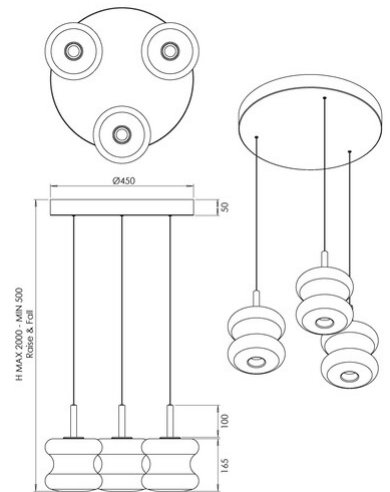

Frua

Codice	3814-47-365
Tipologia	Sospensione
Designer	Thomas Vivian
Codice a Barre	8019282560746
Tariffa doganale	94051150
Colore	Cognac
Materiale	Struttura in metallo e vetro borosilicato
IP	IP20
Classe di Isolamento	 CL1
Dimensioni della Lampada	Max 2000mm Ø450mm - 3.7kg
Dimensioni della Scatola	500x500x380mm - 7.3kg
	Sorgente luminosa 1
Sorgente	LED 3x 7W Integrato
Flusso Sorgente Luminosa	2550 lm
Temperatura Colore	CCT (2700K 3000K 4000K)
Classe Energetica	
	Specifica elettrica 1
Tensione di Alimentazione	230V AC 50Hz
Sistema di Controllo	Dimmerabile a step