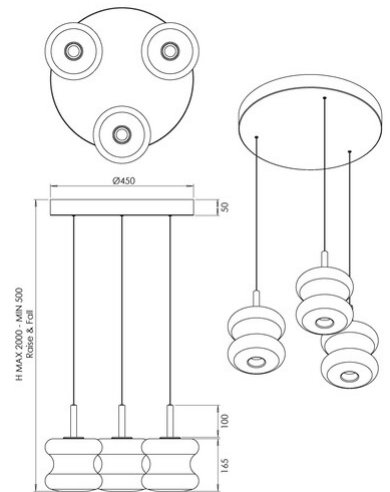

# Frua

<b>Codice</b>	<b>3814-47-377</b>
<b>Tipologia</b>	Sospensione
<b>Designer</b>	Thomas Vivian
<b>Codice a Barre</b>	8019282560753
<b>Tariffa doganale</b>	94051150
<b>Colore</b>	Grigio chiaro trasparente
<b>Materiale</b>	Struttura in metallo e vetro borosilicato
<b>IP</b>	IP20
<b>Classe di Isolamento</b>	 CL1
<b>Dimensioni della Lampada</b>	Max 2000mm Ø450mm - 6.34kg
<b>Dimensioni della Scatola</b>	485x485x360mm - 7.5kg
	<b>Sorgente luminosa 1</b>
<b>Sorgente</b>	LED 3x 7W Integrato
<b>Flusso Sorgente Luminosa</b>	2550 lm
<b>Temperatura Colore</b>	CCT (2700K 3000K 4000K)
<b>Classe Energetica</b>	
	<b>Specifica elettrica 1</b>
<b>Tensione di Alimentazione</b>	230V AC 50Hz
<b>Sistema di Controllo</b>	Dimmerabile a step