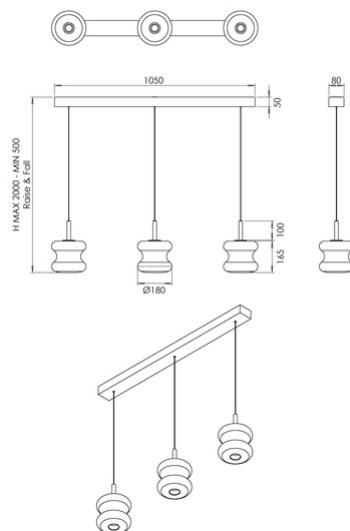

Frua

Codice	3814-48-365
Tipologia	Sospensione
Designer	Thomas Vivian
Codice a Barre	8019282560760
Tariffa doganale	94051150
Colore	Cognac
Materiale	Struttura in metallo e vetro borosilicato
IP	IP20
Classe di Isolamento	 CL1
Dimensioni della Lampada	870x60xMax 2000mm Ø180mm - 5.34kg
Dimensioni della Scatola	235x1095x330mm - 7.02kg
	Sorgente luminosa 1
Sorgente	LED 3x 7W Integrato
Flusso Sorgente Luminosa	2550 lm
Temperatura Colore	CCT (2700K 3000K 4000K)
Classe Energetica	
	Specifica elettrica 1
Tensione di Alimentazione	230V AC 50Hz
Sistema di Controllo	Dimmerabile a step