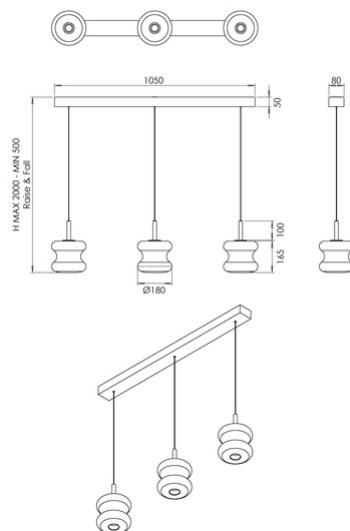

# Frua

<b>Codice</b>	<b>3814-48-365</b>
<b>Tipologia</b>	Sospensione
<b>Designer</b>	Thomas Vivian
<b>Codice a Barre</b>	8019282560760
<b>Tariffa doganale</b>	94051150
<b>Colore</b>	Cognac
<b>Materiale</b>	Struttura in metallo e vetro borosilicato
<b>IP</b>	IP20
<b>Classe di Isolamento</b>	 CL1
<b>Dimensioni della Lampada</b>	870x60xMax 2000mm Ø180mm - 5.34kg
<b>Dimensioni della Scatola</b>	235x1095x330mm - 7.02kg
	<b>Sorgente luminosa 1</b>
<b>Sorgente</b>	LED 3x 7W Integrato
<b>Flusso Sorgente Luminosa</b>	2550 lm
<b>Temperatura Colore</b>	CCT (2700K 3000K 4000K)
<b>Classe Energetica</b>	
	<b>Specifica elettrica 1</b>
<b>Tensione di Alimentazione</b>	230V AC 50Hz
<b>Sistema di Controllo</b>	Dimmerabile a step