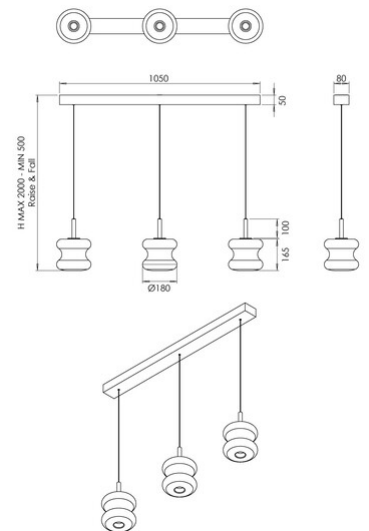

Frua

Codice	3814-48-377
Tipologia	Sospensione
Designer	Thomas Vivian
Codice a Barre	8019282560777
Tariffa doganale	94051150
Colore	Grigio chiaro trasparente
Materiale	Struttura in metallo e vetro borosilicato
IP	IP20
Classe di Isolamento	 CL1
Dimensioni della Lampada	870x60xMax 2000mm Ø180mm - 5.34kg
Dimensioni della Scatola	235x1095x330mm - 7.02kg
	Sorgente luminosa 1
Sorgente	LED 3x 7W Integrato
Flusso Sorgente Luminosa	2550 lm
Temperatura Colore	CCT (2700K 3000K 4000K)
Classe Energetica	
	Specifica elettrica 1
Tensione di Alimentazione	230V AC 50Hz
Sistema di Controllo	Dimmerabile a step