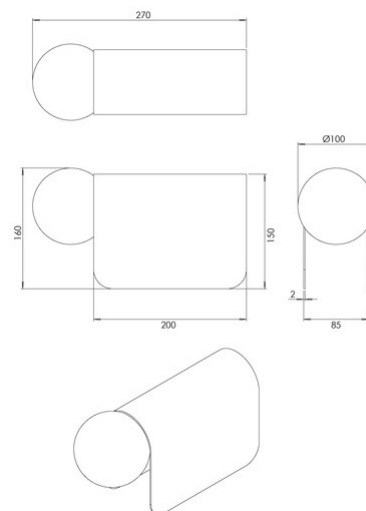

Birba

Codice	3815-30-101
Tipologia	Tavolo
Designer	Variaforma
Codice a Barre	8019282561200
Tariffa doganale	94052190
Colore	Nero
Materiale	Struttura in alluminio e vetro soffiato
IP	IP20
Classe di Isolamento	 CL2
Dimensioni della Lampada	270x90x150mm Ø100mm - 1.3kg
Dimensioni della Scatola	350x130x175mm - 1.6kg
	Sorgente luminosa 1
Sorgente	G9 20W Non inclusa
Accensione	Con interruttore
	Specifica elettrica 1
Tensione di Alimentazione	230V AC 50Hz