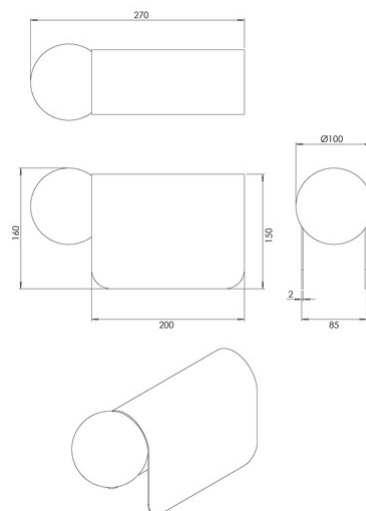

Birba

Codice	3815-30-355
Tipologia	Tavolo
Designer	Variaforma
Codice a Barre	8019282561231
Tariffa doganale	94052190
Colore	Sabbia
Materiale	Struttura in alluminio e vetro soffiato
IP	IP20
Classe di Isolamento	 CL2
Dimensioni della Lampada	270x90x150mm Ø100mm - 1.3kg
Dimensioni della Scatola	350x130x175mm - 1.6kg
	Sorgente luminosa 1
Sorgente	G9 20W Non inclusa
Accensione	Con interruttore
	Specifica elettrica 1
Tensione di Alimentazione	230V AC 50Hz