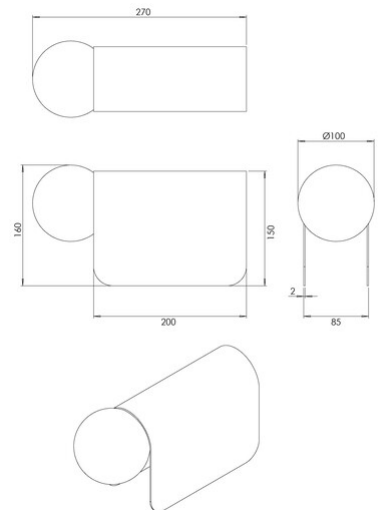

## Birba

<b>Codice</b>	<b>3815-30-355</b>
<b>Tipologia</b>	Tavolo
<b>Designer</b>	Variaforma
<b>Codice a Barre</b>	8019282561231
<b>Tariffa doganale</b>	94052190
<b>Colore</b>	Sabbia
<b>Materiale</b>	Struttura in alluminio e vetro soffiato
<b>IP</b>	IP20
<b>Classe di Isolamento</b>	 CL2
<b>Dimensioni della Lampada</b>	270x90x150mm Ø100mm - 1.3kg
<b>Dimensioni della Scatola</b>	350x130x175mm - 1.6kg
	<b>Sorgente luminosa 1</b>
<b>Sorgente</b>	G9 20W Non inclusa
<b>Accensione</b>	Con interruttore
	<b>Specifica elettrica 1</b>
<b>Tensione di Alimentazione</b>	230V AC 50Hz